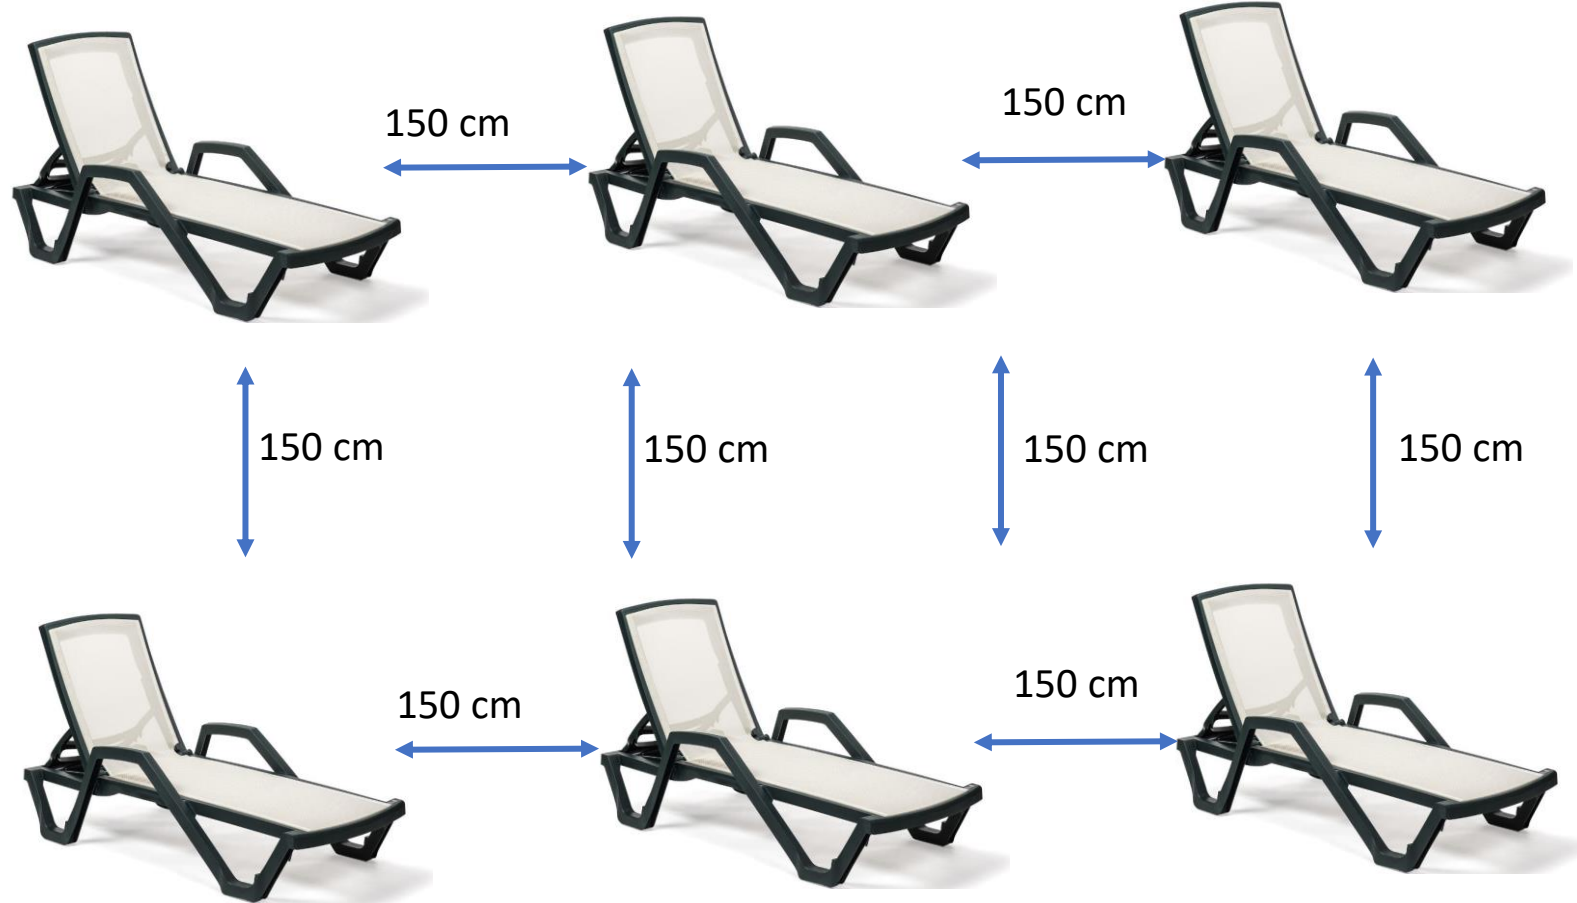

Sosyal mesafeyi sağlamak amacıyla **uyulması gereken asgari mesafe ölçüsü** aşağıda örneklendirilen şekilde uygulanmalıdır.

Standart bir şezlong örneği;

Sosyal mesafeyi saęlamak amacıyla **uyulması gereken asgari mesafe ölçüsünü koruyabilmek amacıyla;**

Localarda sosyal mesafe kurallarına uygun olarak düzenleme yapılmalıdır. Loca alanlarında 2 metrekareye 1 kişi olacak şekilde kapasite belirlenmelidir.